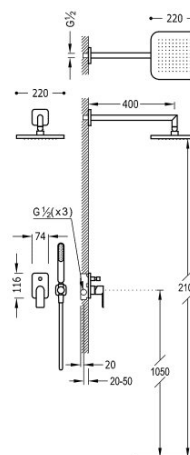

TRES

20018002

Zestaw natryskowy z baterią podtynkową

z regulacją strumienia.

- W zestawie z korpusem podtynkowym
- Natrysk ścienny 220x220 mm. z kolankiem.
- Uchwyt do słuchawki.
- Słuchawka antical.
- Wąż satin.

Wykończenie Chrom.

Tres Comercial, S.A. | C/Penedès, 16-26 | Zona Industrial, Sector A | 08759 Vallirana (Barcelona)

T (+34) 936834004 | F (+34) 936835061 | infotres@tresgriferia.com

www.tresgriferia.com